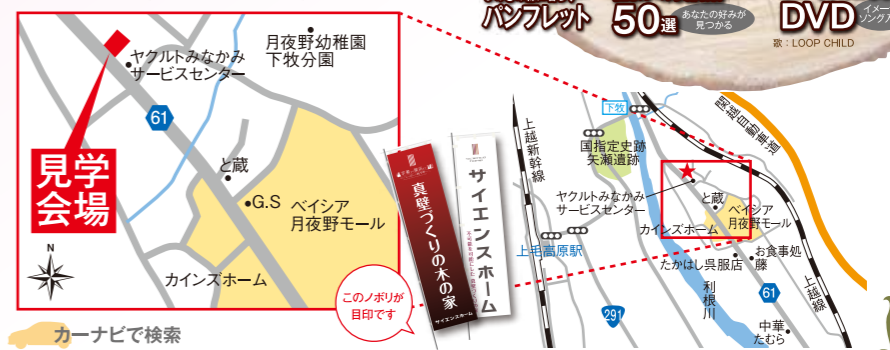

### Wダブルキャンペーン開催中!

- キャンペーン1 ひのきの柱まるごと新築1棟分プレゼント!
- キャンペーン2 価格はそのままひのきにグレードアップ!

1,000万円台~木の王様「ひのき」の家を建てよう!

お施様のご厚意で2日間開催!

9/2土・3日 10:00~17:00 ※雨天開催

ムリな売込みはいたしません。居心地の良いやすらぎ空間を自由に体感してください。

カーナビで検索  
利根郡みなかみ町下牧627 付近 | MAPCODE 183 703 140\*01  
※分譲地のため、カーナビ検索に出ない場合がございます。付近の地番にて検索をお願いいたします。